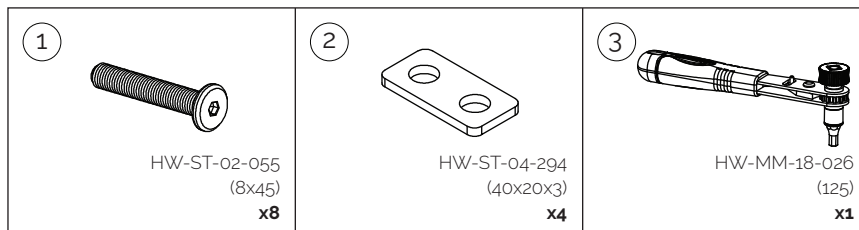

ΣΗΜΑΝΤΙΚΟ, ΦΥΛΑΞΤΕ ΓΙΑ ΜΕΛΛΟΝΤΙΚΗ ΑΝΑΦΟΡΑ: ΔΙΑΒΑΣΤΕ ΠΡΟΣΕΚΤΙΚΑ

Για Φιλοξενία

LifestyleGarden®

(A)

SU-TB-LF-1810
x2

(B)

SU-TB-TF-2510
x1

10 min